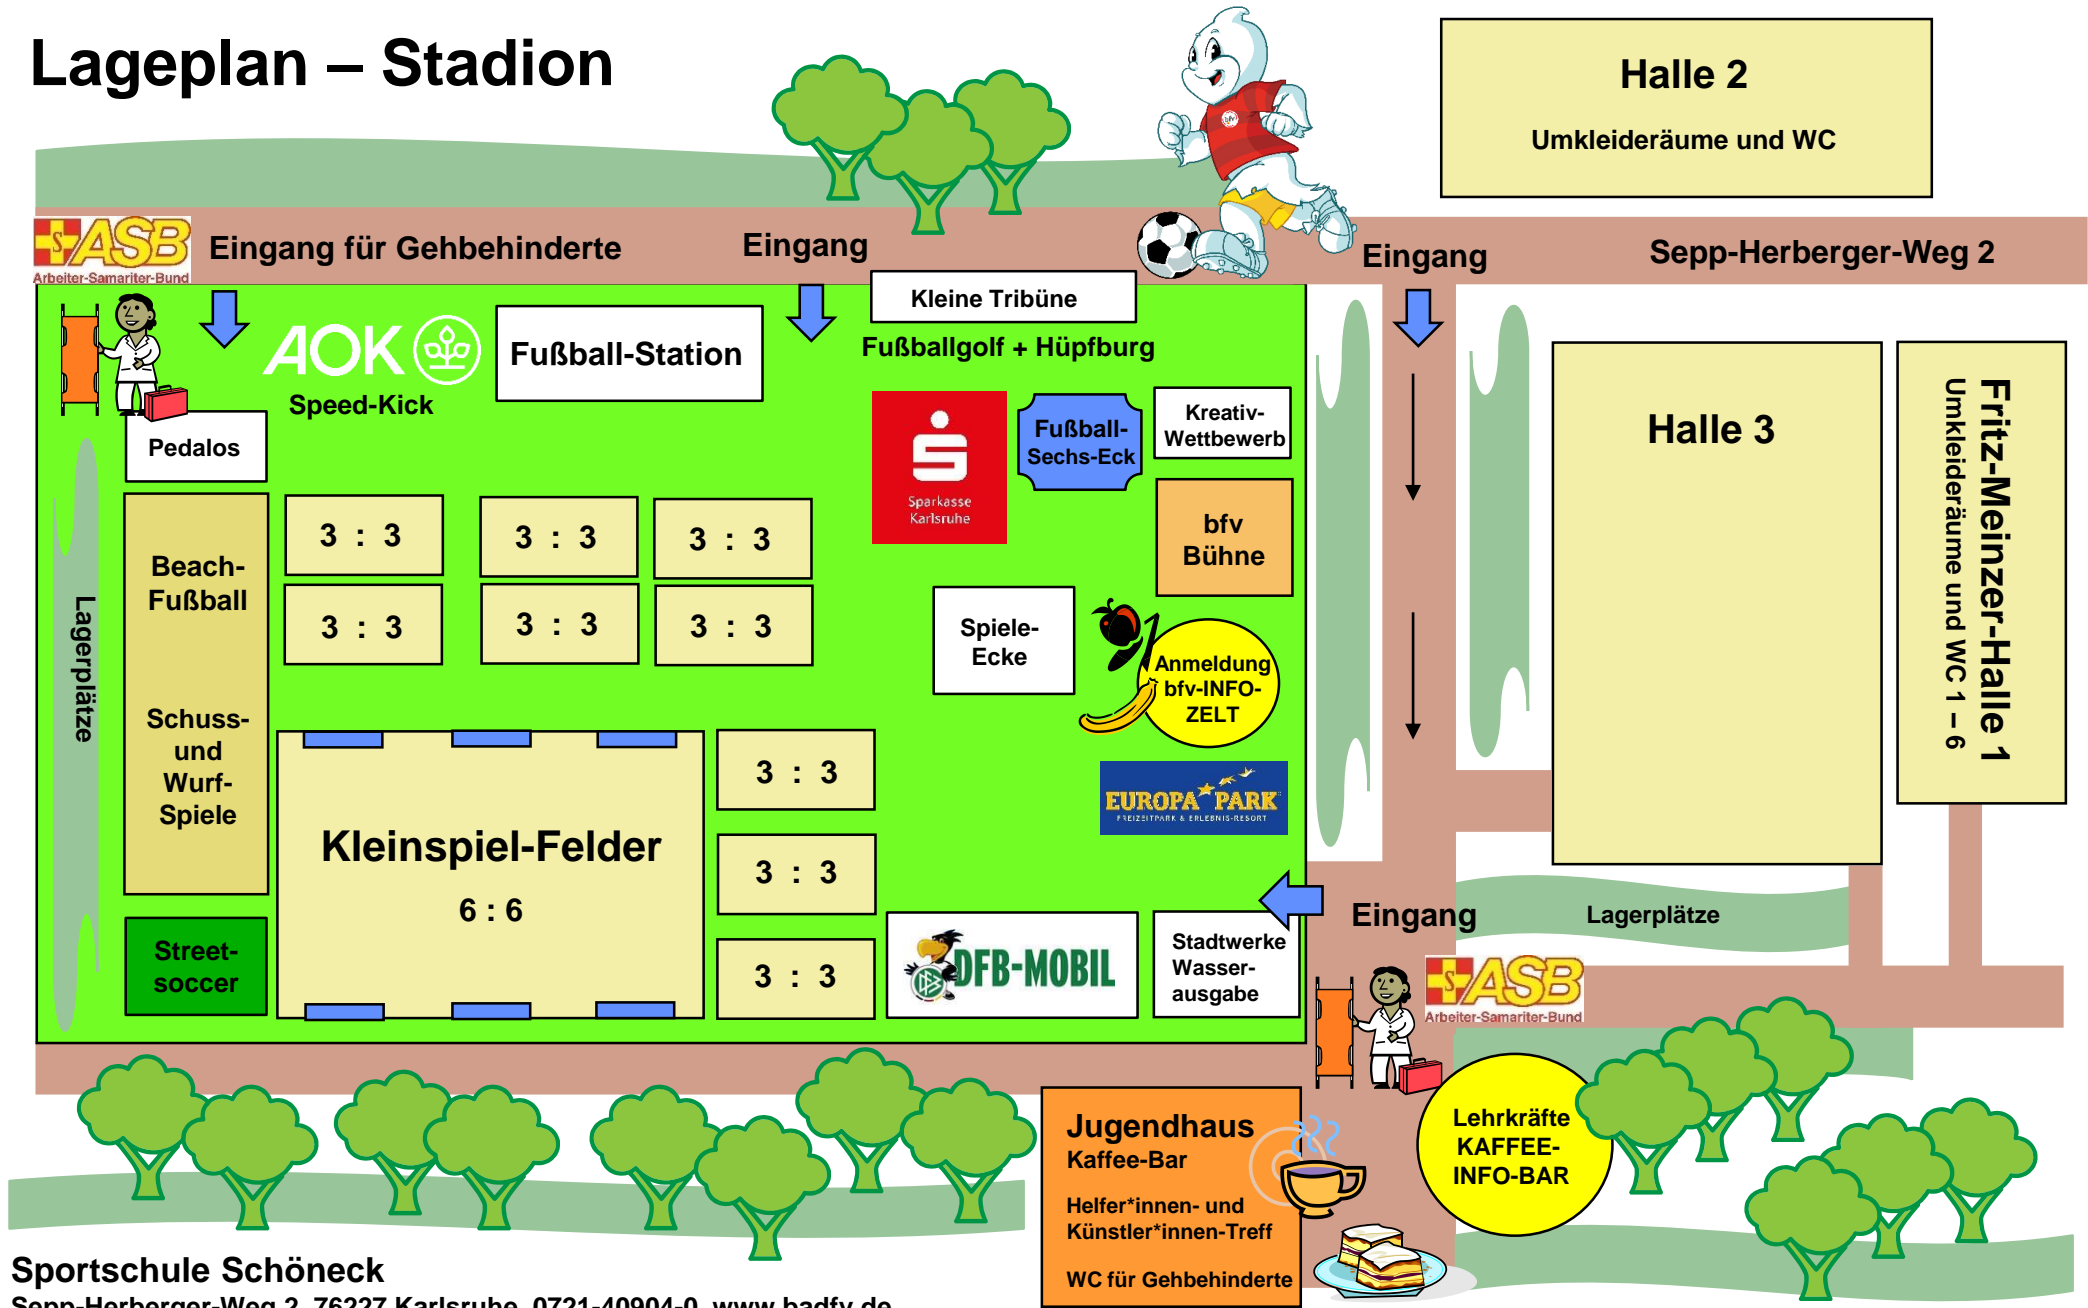

Lageplan – Stadion

Sportschule Schöneck

Sepp-Herberger-Weg 2, 76227 Karlsruhe, 0721-40904-0, www.badfv.de